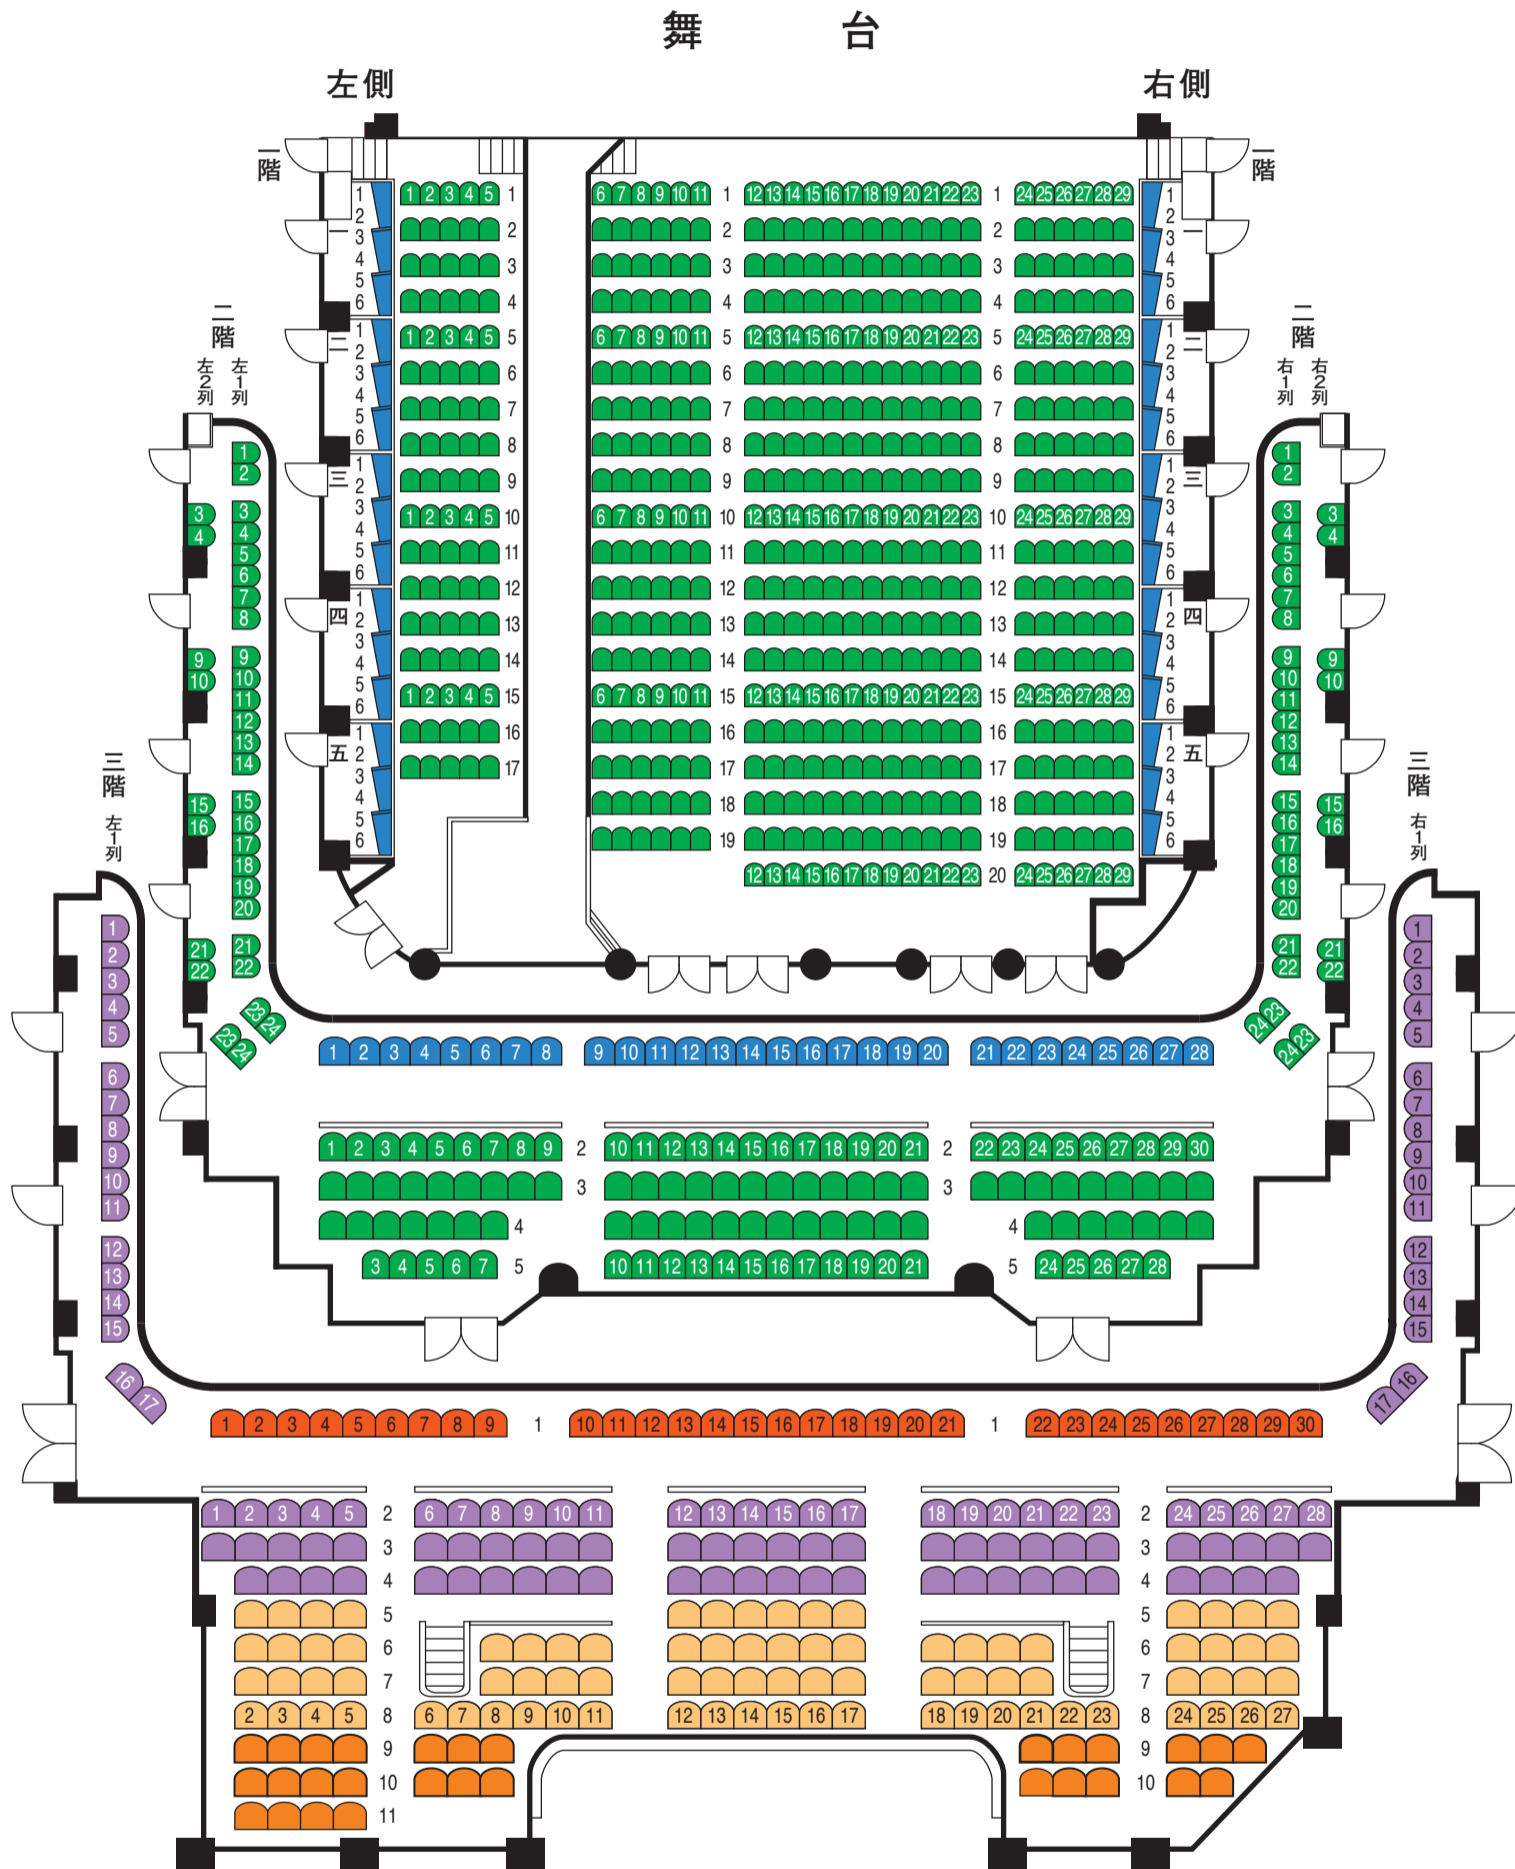

京都四條 南座 吉例顔見世興行 客席等級区分

■…特別席 ■…1等席
■…2等席A ■…2等席B ■…3等席 ■…4等席

客席	1F-椅子席	559席	さじき席	60席	小計	619席
	2F-椅子席	204席	(特別席28席を含む)			204席
	3F-椅子席	259席				259席
合計 椅子席		1022席	さじき席	60席		1082席