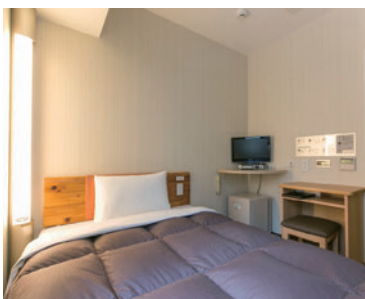

R&Bホテル 京都駅八条口

客室タイプ	松竹歌舞伎会会員 特別料金 一泊・一室 料金・税込
シングル(1名利用)	5,580円～

ご予約

TEL. 075-693-2121

京都府京都市南区東九条
上殿田町41-1
●JR京都駅の八条口から徒歩約3分