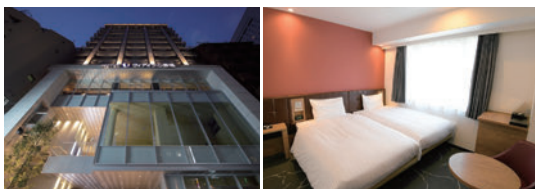

ヴィアイン心斎橋 【大阪】

客室タイプ	松竹歌舞伎会会員 特別料金 一泊一室 料金 税込	ご予約 06-6121-5489
シングル(1名利用)	5,580円～	大阪府大阪市中央区西心斎橋 1丁目10-15 (大阪松竹座より徒歩9分)
ダブル(1名利用)	6,000円～	
ダブル(2名利用)	6,200円～ ※お1人様3,100円～	
ツイン(2名利用)	8,640円～ ※お1人様4,320円～