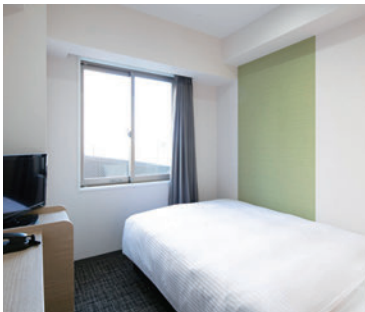

お電話にてご予約ください。ご予約の際に、松竹歌舞伎会会員とお申し出ください。

※ご予約時における料金からの割引となります。

※Web予約では特典は適用されません。

※チェックインの際に松竹歌舞伎会カードをご提示またはご利用ください。

※シングルルームのみ。※ご宿泊は会員ご本人様限定となります。

朝食 別途700円(税込)

京都

R&Bホテル 京都四条河原町

客室タイプ	松竹歌舞伎会会員 特別料金 <small>一泊・一室 料金・税込</small>
シングル(1名利用)	5,400円～

ご予約

TEL. 075-353-1717

京都市下京区市之町258
●南座から徒歩7分

R&Bホテル 京都駅八条口

客室タイプ	松竹歌舞伎会会員 特別料金 <small>一泊・一室 料金・税込</small>
シングル(1名利用)	5,580円～

ご予約

TEL. 075-693-2121