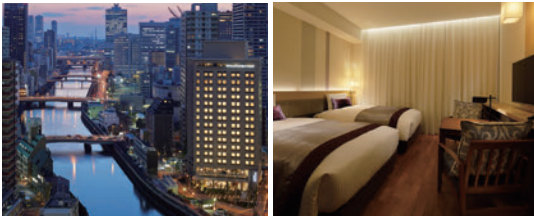

三井ガーデンホテル大阪プレミア

大阪市北区中之島3-4-15
TEL.06-6444-1131

こちらをクリック⇒

ザ セレスティンホテルズ

松竹歌舞伎会カードのご利用またはご提示で
ご宿泊: **会員優待料金**

ご予約方法

下記の二次元コードからアクセス→キャンペーンログインを選択→アカウントとアクセスキー(パスワード)を入力→「ログインして進む」をクリック→専用プランからご予約ください。

※アカウントとアクセスキー(パスワード)は、2023.5月号(P28)、2022.7月号(P21)、2021.12月号(P20)、11月号(P24)にてご案内しております。ご不明の場合は松竹歌舞伎会へお問合せください。