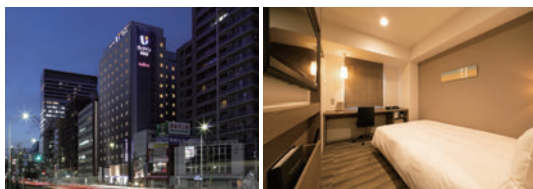

ヴィアイン東銀座 【東京】

客室タイプ	松竹歌舞伎会会員 特別料金 一泊一室 料金 税込	ご予約 03-3545-5489
シングル(1名利用)	9,700円～ 朝食付 11,460円～	東京都中央区築地2-15-13 (歌舞伎座より徒歩4分・ 新橋演舞場より徒歩5分)
ツイン(2名利用)	15,000円～ 朝食付 18,520円～